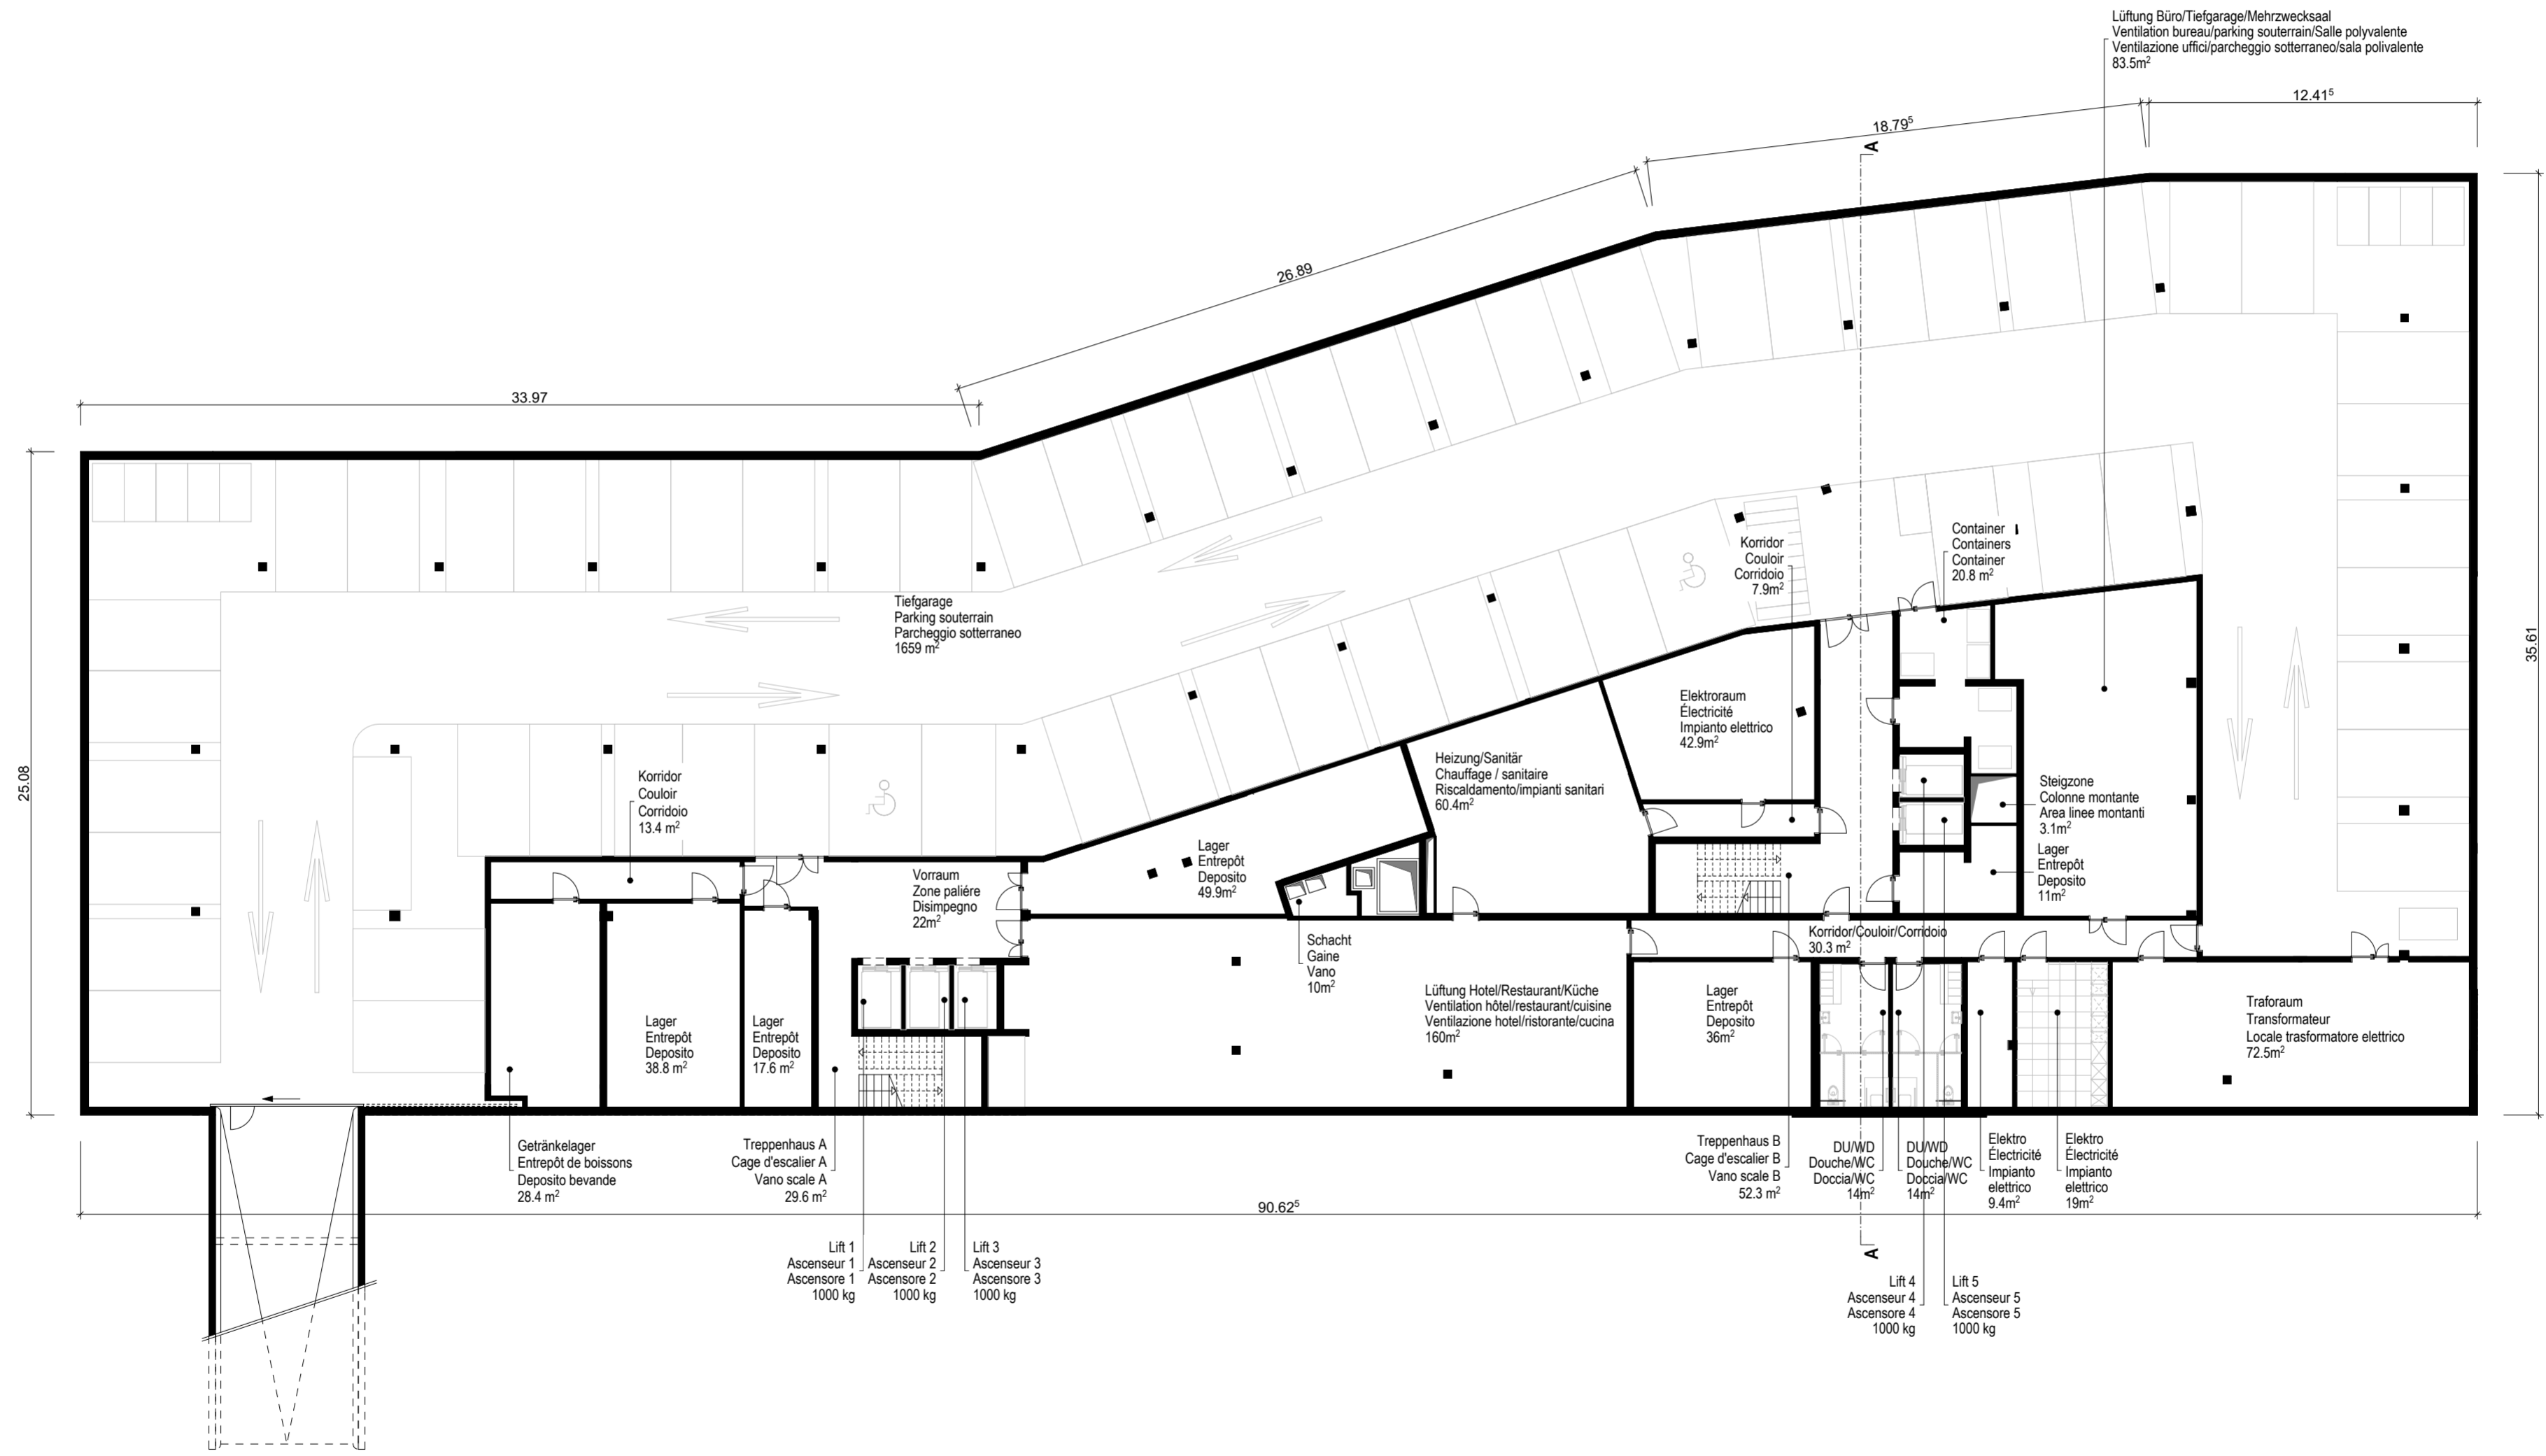

FA 19 M3

Hotel- und Bürogebäude Untergeschoss 1:200
Hôtel et bâtiment de bureaux Sous-sol 1:200
Hotel ed edificio per uffici Piano interrato 1:200

Plangröße 59.4/42cm
Format 59.4/42cm
Formato 59.4/42cm

Lüftung Büro/Tiefgarage/Mehrzwecksaal
Ventilation bureau/parking souterrain/Salle polyvalente
Ventilazione uffici/parcheggio sotterraneo/sala polivalente
83.5m²

Tiefgarage
Parking souterrain
Parcheggio sotterraneo
1659 m²

Korridor
Couloir
Corridoio
13.4 m²

Vorraum
Zone palière
Disimpegno
22m²

Lager
Entrepôt
Deposito
49.9m²

Heizung/Sanitär
Chauffage / sanitaire
Riscaldamento/impianti sanitari
60.4m²

Elektorraum
Électricité
Impianto elettrico
42.9m²

Korridor
Couloir
Corridoio
7.9m²

Container I
Containers
Container
20.8 m²

Steigzone
Colonne montante
Area linee montanti
3.1m²

Lager
Entrepôt
Deposito
11m²

Lager
Entrepôt
Deposito
38.8 m²

Lager
Entrepôt
Deposito
17.6 m²

Treppenhaus A
Cage d'escalier A
Vano scale A
29.6 m²

Lift 1
Ascenseur 1
Ascensore 1
1000 kg

Lift 2
Ascenseur 2
Ascensore 2
1000 kg

Lift 3
Ascenseur 3
Ascensore 3
1000 kg

Schacht
Gaine
Vano
10m²

Lager
Entrepôt
Deposito
36m²

Korridor/Couloir/Corridoio
30.3 m²

Treppenhaus B
Cage d'escalier B
Vano scale B
52.3 m²

DU/WC
Douche/WC
Doccia/WC
14m²

DU/WC
Douche/WC
Doccia/WC
14m²

Elektro
Électricité
Impianto elettrico
9.4m²

Elektro
Électricité
Impianto elettrico
19m²

Trafo Raum
Transformateur
Locale trasformatore elettrico
72.5m²