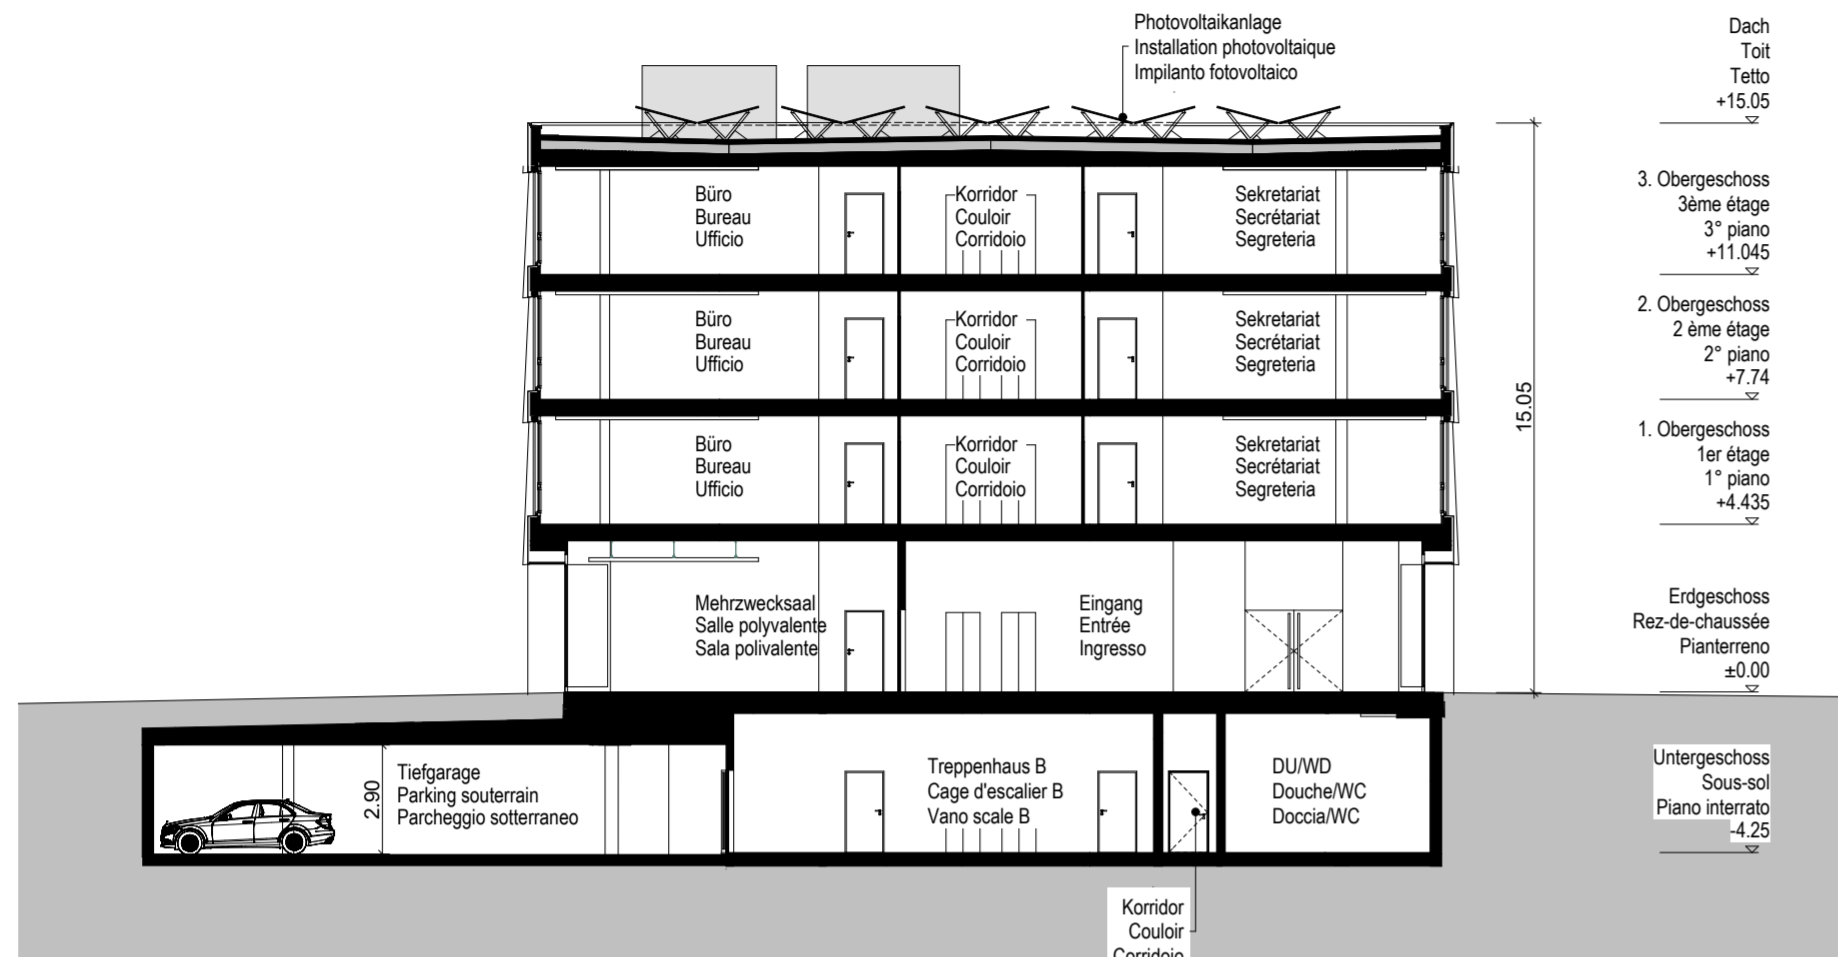

FA 19 M3

Hotel- und Bürogebäude Dachaufsicht/Schnitt A-A 1:200
 Hôtel et bâtiment de bureaux Toit/coupe A-A 1:200
 Hotel ed edificio per uffici Pianta tetto / Sezione A-A 1:200

Plangröße 59,4/42cm
 Format 59,4/42cm
 Formato 59,4/42cm

Schnitt A-A
 Coupe A-A
 Sezione A-A

Dachaufsicht
 Toit
 Pianta tetto

FA 19 M3

Hotel- und Bürogebäude 1. - 3. Obergeschoss 1:200
 Hôtel et bâtiment de bureaux 1^{er} - 3^e étage 1:200
 Hotel ed edificio per uffici 1^o - 3^o piano 1:200

Plangröße 59,4/42cm
 Format 59,4/42cm
 Formato 59,4/42cm

FA 19 M3

Hotel- und Bürogebäude Untergeschoss 1:200
 Hôtel et bâtiment de bureaux Sous-sol 1:200
 Hotel ed edificio per uffici Piano interrato 1:200