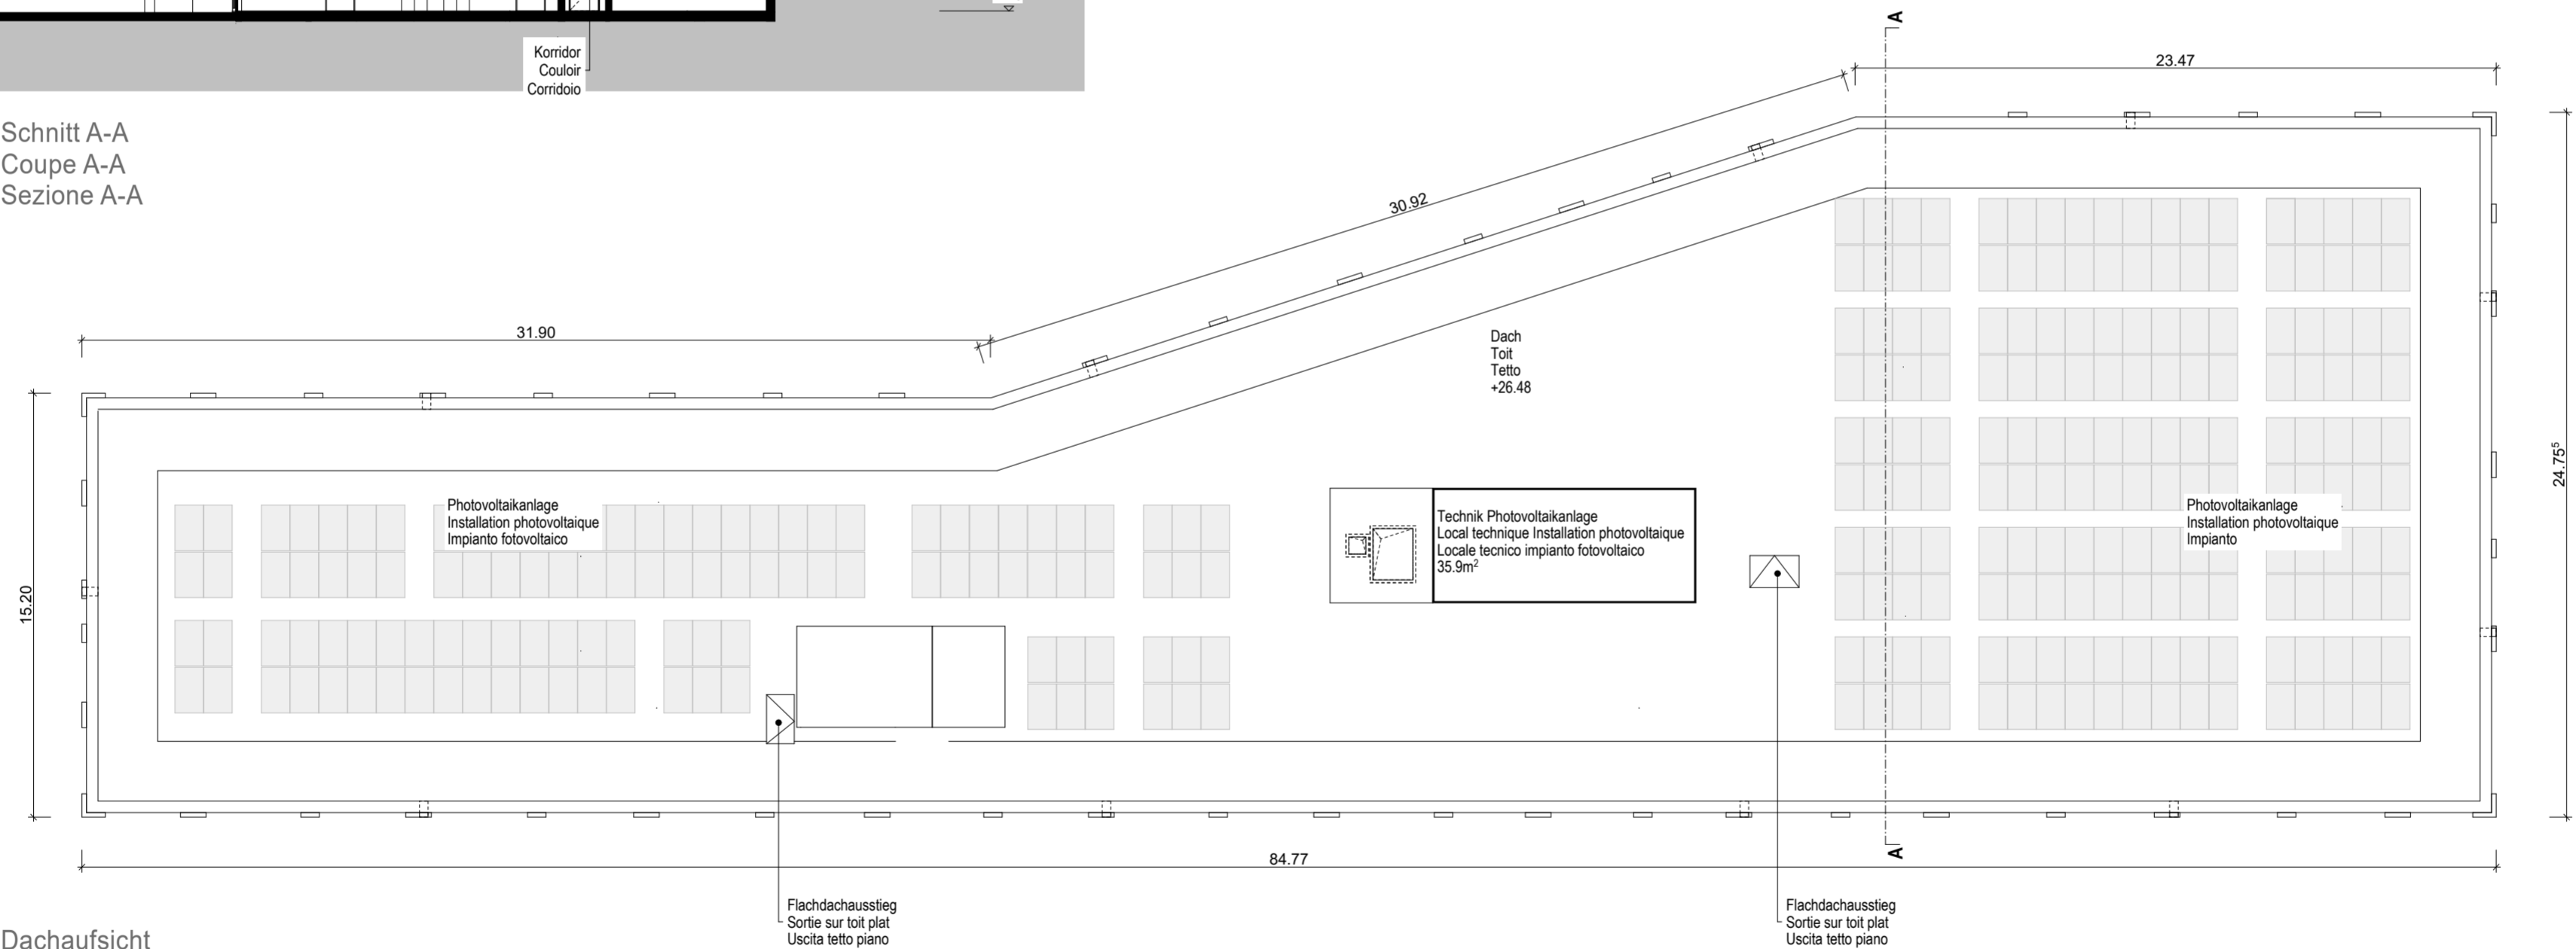

FA 19 M3

Hotel- und Bürogebäude Dachaufsicht/Schnitt A-A 1:200
 Hôtel et bâtiment de bureaux Toit/coupe A-A 1:200
 Hotel ed edificio per uffici Pianta tetto / Sezione A-A 1:200

Plangröße 59,4/42cm
 Format 59,4/42cm
 Formato 59,4/42cm

Schnitt A-A
 Coupe A-A
 Sezione A-A

Dachaufsicht
 Toit
 Pianta tetto

FA 19 M3

Hotel- und Bürogebäude 1. - 3. Obergeschoss 1:200
 Hôtel et bâtiment de bureaux 1^{er} - 3^e étage 1:200
 Hotel ed edificio per uffici 1^o - 3^o piano 1:200

Plangröße 59,4/42cm
 Format 59,4/42cm
 Formato 59,4/42cm

FA 19 M3

Hotel- und Bürogebäude Untergeschoss 1:200
 Hôtel et bâtiment de bureaux Sous-sol 1:200
 Hotel ed edificio per uffici Piano interrato 1:200

Plangröße 59.4/42cm
 Format 59.4/42cm
 Formato 59.4/42cm

Lüftung Büro/Tiefgarage/Mehrzwecksaal
 Ventilation bureau/parking souterrain/Salle polyvalente
 Ventilazione uffici/parcheggio sotterraneo/sala polivalente
 83.5m²